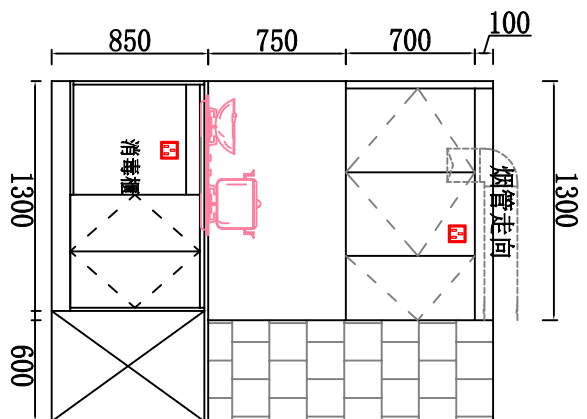

温馨提示：尊敬的客户，定做产品时，如因墙体或天花不垂直，因此造成的缝隙或不平与专卖店的产品无关。  
此图纸为工厂生产依据，一经确认，不得私自改动，如有改动请联系设计师；如未通过设计师同意改动的，后果自负。

第13, 共15页

大東木業：古樹情懷D-620實木多層E1F級  
門板，見光板：雙面PET實木芯-昭水灰  
門紋：悍高304緩沖  
軌道：悍高三節緩沖  
拉手：45度斜抽  
背板：9厘

橫梁：高350深165

次臥2衣櫃結構圖

次臥2衣櫃立面圖

次臥2書桌立面圖

<b>纷利俚全屋定制</b> FURNITURE	
<b>家合居翠竹店</b>	
设计	王雄强 13678922727
客户姓名	陈生
客户电话	
安装地址:	深圳市龙华区观澜街道天屿花园 3栋2单元3005室
吊柜体材料:	
【款式编号】	
门板材料:	
【款式编号】	
石英石	
洗菜盆柜体	
上吊镜柜外盖	
地柜颜色	
吊柜	
抽屉轨道	
平开门拉手	
挡水	
定单时间:	
出货时间:	
客户签字:	

温馨提示：尊敬的客户，定做产品时，如因墙体或天花不垂直，因此造成的缝隙或不平与专卖店的产品无关。  
此图纸为工厂生产依据，一经确认，不得私自改动，如有改动请联系设计师；如未通过设计师同意改动的，后果自负。

地櫃櫃體: 304不銹鋼  
 吊櫃櫃體: 奧-8017雨絲暖白  
 石英石: 奧-皓白5066 (1.8CM厚)  
 門板, 見光板: 雙面PET實木芯-昭水灰  
 門紋: 悍高304緩沖  
 拉手: 45度斜抽  
 背板: 9厘