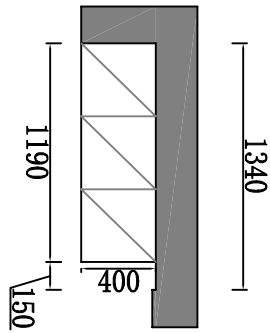

陽台櫃平面圖

陽台櫃立面圖

陽台櫃結構圖

陽台櫃立體圖

大菓木業：古樹情懷D-620實木多層ENF級  
 門板, 見光板：雙面PET實木芯-昭水灰  
 門紋：悍高304緩沖  
 拉手：45度斜抽  
 背板：9厘

紛利俾全屋定制  
 FURNITURE  
 家合居翠竹店

设计 王雄强  
 13678922727

客户姓名 陈生