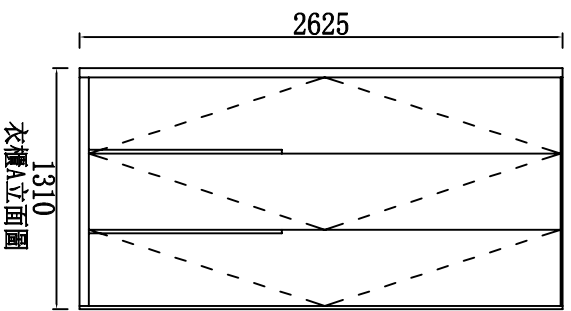

温馨提示：尊敬的客户，定做产品时，如因墙体或天花不垂直，因此造成的缝隙或不平与专卖店的产品无关。

此图纸为工厂生产依据，一经确认，不得私自改动，如有改动请联系设计师；如未通过设计师同意改动的，后果自负。

第9, 共15页

360 190 690 1800 310

大東木業：古樹情懷D-620實木多層E0F級

門板，見光板：雙面PET實木芯-昭水灰

門鉸：悍高304緩沖

拉手：45度斜抽

背板：9厘

纷利俾全屋定制
FURNITURE
家合居翠竹店

设计 王雄强
13678922727

客户姓名 陈生

客户电话

安装地址：

深圳市龙华区观澜街道天屿花园
3栋2单元3005室

吊柜体材料：

【款式编号】

门板材料：

【款式编号】

石英石

洗菜盆柜体

上吊镜柜外盖

地柜颜色

吊柜

抽屉轨道

平开门拉手

挡水

定单时间：

出货时间：

客户签字：