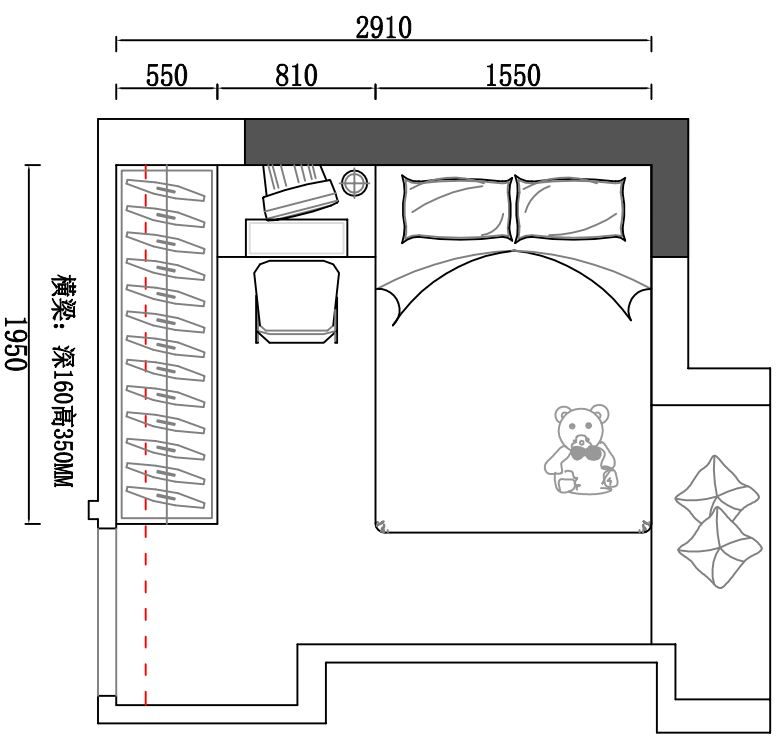

温馨提示：尊敬的客户，定做产品时，如因墙体或天花不垂直，因此造成的缝隙或不平与专卖店的产品无关。  
此图纸为工厂生产依据，一经确认，不得私自改动，如有改动请联系设计师；如未通过设计师同意改动的，后果自负。

第13, 共15页

大東木業：古樹情懷D-620實木多層E1F級  
門板，見光板：雙面PET實木芯-昭水灰  
門紋：悍高304緩沖  
軌道：悍高三節緩沖  
拉手：45度斜抽  
背板：9厘