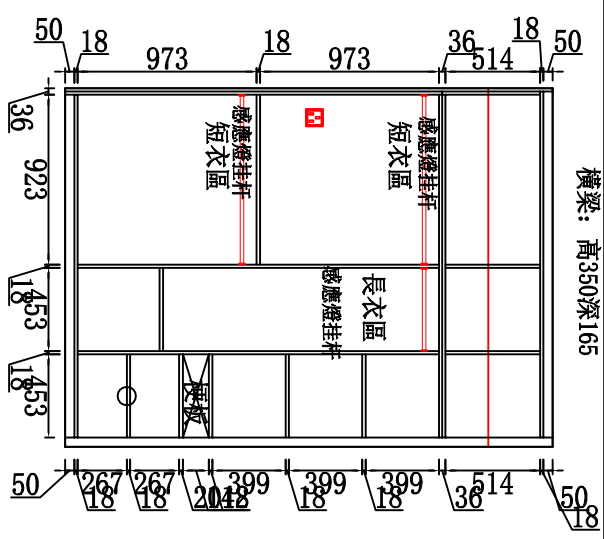

大東木業：古樹情懷D-620實木多層E1F級
門板，見光板：雙面PET實木芯-昭水灰
門紋：悍高304緩沖
軌道：悍高三節緩沖
拉手：45度斜抽
背板：9厘

橫梁：高350深165

次臥2衣櫃結構圖