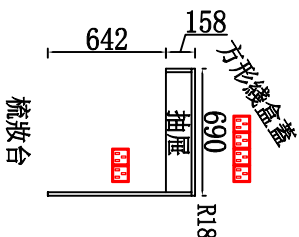

大東木業：古樹情懷D-620實木多層E0F級

門板，見光板：雙面PET實木芯-昭水灰

門鉸：悍高304緩沖

拉手：45度斜抽

背板：9厘

纷利俾全屋定制
FURNITURE
家合居翠竹店

设计 王雄强
13678922727

客户姓名 陈生

客户电话

安装地址：

深圳市龙华区观澜街道天屿花园
3栋2单元3005室

吊柜体材料：

【款式编号】

门板材料：

【款式编号】

石英石

洗菜盆柜体

上吊镜柜外盖

地柜颜色

吊柜

抽屉轨道

平开门拉手

挡水

定单时间：

出货时间：

客户签字：