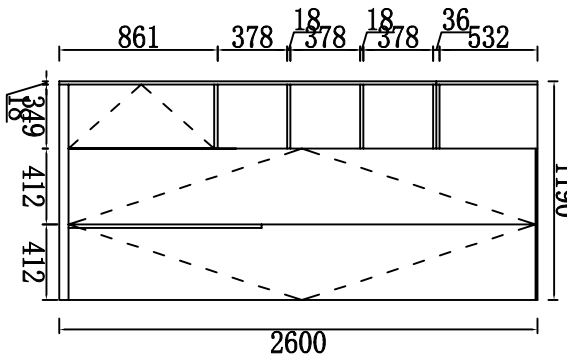

陽台櫃平面圖

陽台櫃立面圖

陽台櫃結構圖

陽台櫃立體圖

大菓木業：古樹情懷D-620實木多層ENF級  
 門板, 見光板：雙面PET實木芯-昭水灰  
 門紋：悍高304緩沖  
 拉手：45度斜抽  
 背板：9厘

紛利俾全屋定制  
 FURNITURE  
 家合居翠竹店

设计 王雄强  
 13678922727

客户姓名 陈生