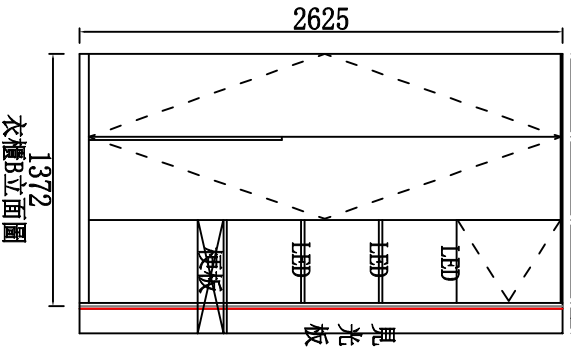

温馨提示：尊敬的客户，定做产品时，如因墙体或天花不垂直，因此造成的缝隙或不平与专卖店的产品无关。

此图纸为工厂生产依据，一经确认，不得私自改动，如有改动请联系设计师；如未通过设计师同意改动的，后果自负。

第9, 共15页

360 190 690 1800 310

大東木業：古樹情懷D-620實木多層E0F級

門板，見光板：雙面PET實木芯-昭水灰

門鉸：悍高304緩沖

拉手：45度斜抽

背板：9厘

纷利俾全屋定制
FURNITURE
家合居翠竹店

设计 王雄强
13678922727

客户姓名 陈生

客户电话

安装地址：

深圳市龙华区观澜街道天屿花园
3栋2单元3005室

吊柜体材料：

【款式编号】

门板材料：

【款式编号】

石英石

洗菜盆柜体

上吊镜柜外盖

地柜颜色

吊柜

抽屉轨道

平开门拉手

挡水

定单时间：

出货时间：

客户签字：