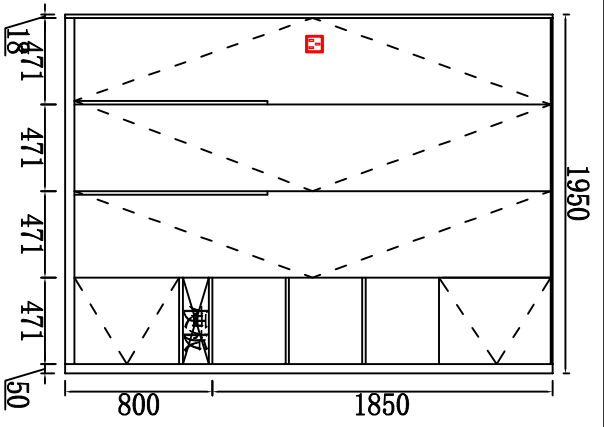

温馨提示：尊敬的客户，定做产品时，如因墙体或天花不垂直，因此造成的缝隙或不平与专卖店的产品无关。
此图纸为工厂生产依据，一经确认，不得私自改动，如有改动请联系设计师；如未通过设计师同意改动的，后果自负。

第13, 共15页

大東木業：古樹情懷D-620實木多層E1F級
門板，見光板：雙面PET實木芯-昭水灰
門紋：悍高304緩沖
軌道：悍高三節緩沖
拉手：45度斜抽
背板：9厘

次臥2衣櫃立面圖

纷利俚全屋定制 FURNITURE	
家合居翠竹店	
设计	王雄强 13678922727
客户姓名	陈生
客户电话	
安装地址:	深圳市龙华区观澜街道天屿花园 3栋2单元3005室
吊柜体材料:	
【款式编号】	
门板材料:	
【款式编号】	
石英石	
洗菜盆柜体	
上吊镜柜外盖	
地柜颜色	
吊柜	
抽屉轨道	
平开门拉手	
挡水	
定单时间:	
出货时间:	
客户签字: