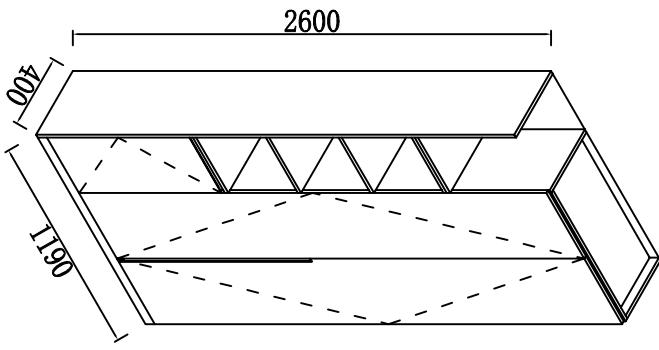

陽台櫃平面圖

陽台櫃立面圖

陽台櫃結構圖

陽台櫃立體圖

大菓木業：古樹情懷D-620實木多層ENF級  
 門板, 見光板：雙面PET實木芯-昭水灰  
 門紋：悍高304緩沖  
 拉手：45度斜抽  
 背板：9厘

紛利俾全屋定制  
 FURNITURE  
 家合居翠竹店

设计 王雄强  
 13678922727

客户姓名 陈生