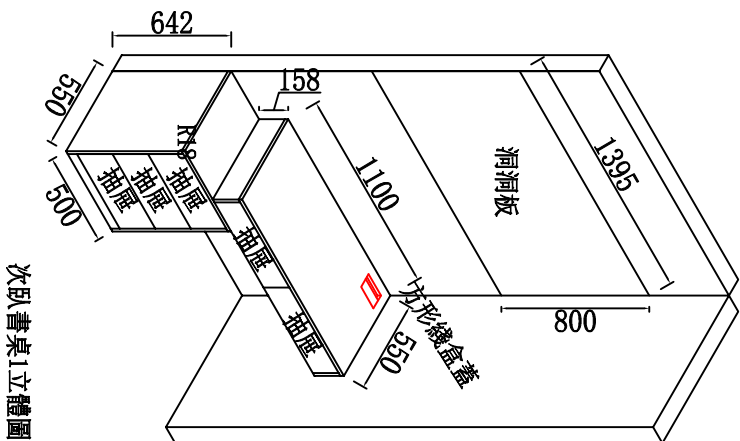

定单时间：

出货时间：

客户签字：

大東木業：古樹情懷D-620實木多層ENF級  
門板，見光板：雙面PET實木芯-昭水灰  
門紋：悍高304緩沖  
軌道：悍高三節緩沖  
拉手：45度斜抽  
背板：9厘

**纷利俾全屋定制**  
**FURNITURE**  
**家合居翠竹店**

设计 王雄强  
13678922727

客户姓名 陈生

客户电话

安装地址：

深圳市龙华区观澜街道天屿花园  
3栋2单元3005室

吊柜体材料：

【款式编号】

门板材料：  
【款式编号】

石英石

洗菜盆柜体

上吊镜柜外盖