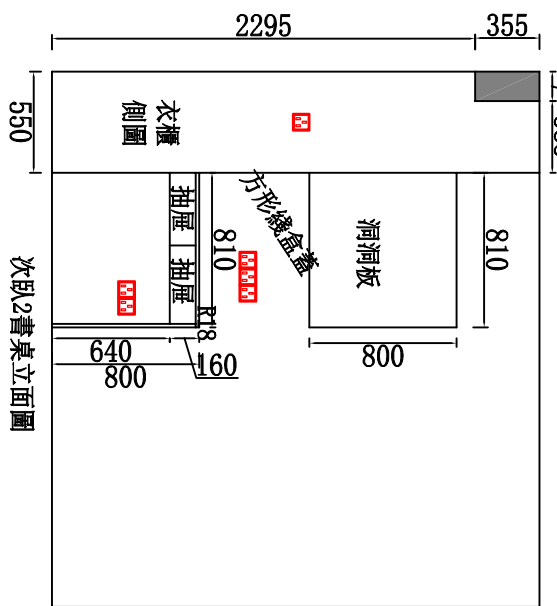

次臥2衣櫃結構圖

次臥2書桌立面圖

纷利俚全屋定制 FURNITURE	
家合居翠竹店	
设计	王雄强 13678922727
客户姓名	陈生
客户电话	
安装地址:	深圳市龙华区观澜街道天屿花园 3栋2单元3005室
吊柜体材料:	
【款式编号】	
门板材料:	
【款式编号】	
石英石	
洗菜盆柜体	
上吊镜柜外盖	
地柜颜色	
吊柜	
抽屉轨道	
平开门拉手	
挡水	
定单时间:	
出货时间:	
客户签字: