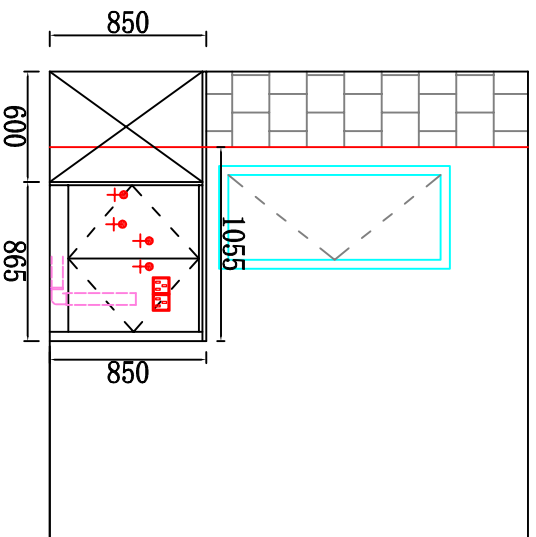

温馨提示：尊敬的客户，定做产品时，如因墙体或天花不垂直，因此造成的缝隙或不平与专卖店的产品无关。
此图纸为工厂生产依据，一经确认，不得私自改动，如有改动请联系设计师；如未通过设计师同意改动的，后果自负。

地櫃櫃體: 304不銹鋼
吊櫃櫃體: 奧-8017雨絲暖白
石英石: 奧-皓白5066 (1.8CM厚)
門板, 見光板: 雙面PET實木芯-昭水灰
門紋: 悍高304緩沖
拉手: 45度斜抽
背板: 9厘

纷利俾全屋定制
FURNITURE
家合居翠竹店

设计 王雄强
13678922727

客户姓名 陈生

客户电话

安装地址:

深圳市龙华区观澜街道天屿花园
3栋2单元3005室

吊柜体材料:

【款式编号】

门板材料:

【款式编号】

石英石

洗菜盆柜体

上吊镜柜外盖

地柜颜色

吊柜

抽屉轨道

平开门拉手

挡水

定单时间:

出货时间:

客户签字: