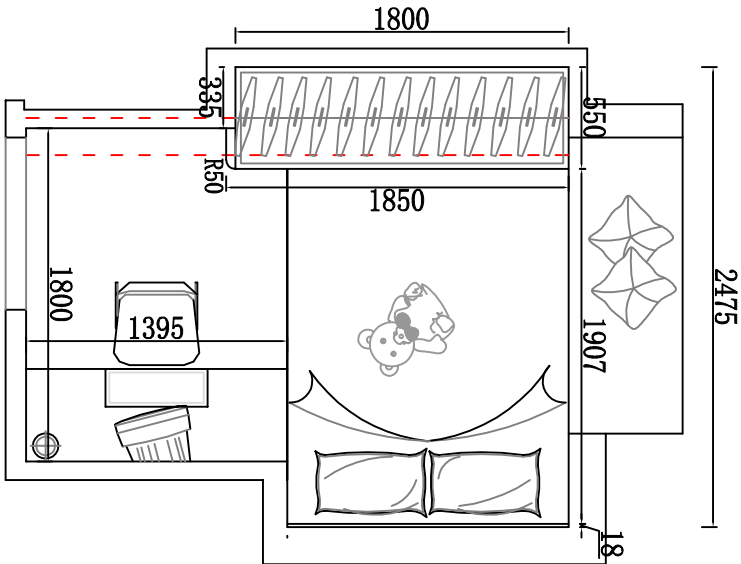

大東木業：古樹情懷D-620實木多層ENF級
門板，見光板：雙面PET實木芯-昭水灰
門紋：悍高304緩沖
軌道：悍高三節緩沖
拉手：45度斜抽
背板：9厘