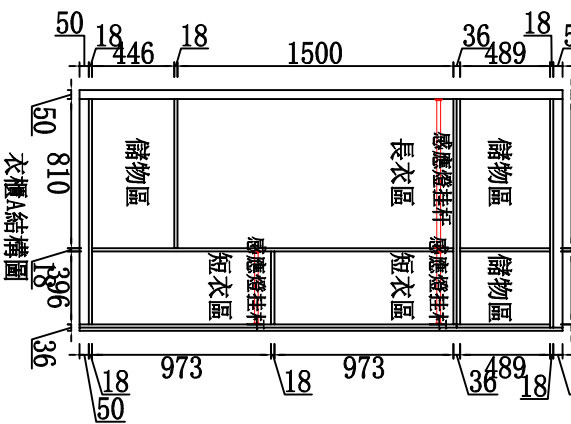

温馨提示：尊敬的客户，定做产品时，如因墙体或天花不垂直，因此造成的缝隙或不平与专卖店的产品无关。

此图纸为工厂生产依据，一经确认，不得私自改动，如有改动请联系设计师；如未通过设计师同意改动的，后果自负。

第9, 共15页

360 190 690 1800 310

大東木業：古樹情懷D-620實木多層E0F級

門板，見光板：雙面PET實木芯-昭水灰

門鉸：悍高304緩沖

拉手：45度斜抽

背板：9厘

纷利俾全屋定制
FURNITURE
家合居翠竹店

设计 王雄强
13678922727

客户姓名 陈生

客户电话

安装地址：

深圳市龙华区观澜街道天屿花园
3栋2单元3005室

吊柜体材料：

【款式编号】

门板材料：

【款式编号】

石英石

洗菜盆柜体

上吊镜柜外盖

地柜颜色

吊柜

抽屉轨道

平开门拉手

挡水

定单时间：

出货时间：

客户签字：