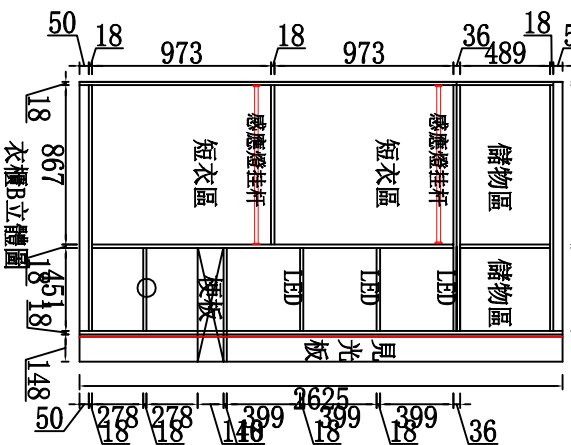

温馨提示：尊敬的客户，定做产品时，如因墙体或天花不垂直，因此造成的缝隙或不平与专卖店的产品无关。

此图纸为工厂生产依据，一经确认，不得私自改动，如有改动请联系设计师；如未通过设计师同意改动的，后果自负。

第9, 共15页

360 190 690 1800 310

大東木業：古樹情懷D-620實木多層E0F級

門板，見光板：雙面PET實木芯-昭水灰

門鉸：悍高304緩沖

拉手：45度斜抽

背板：9厘

纷利俾全屋定制
FURNITURE
家合居翠竹店

设计 王雄强
13678922727

客户姓名 陈生

客户电话

安装地址：

深圳市龙华区观澜街道天屿花园
3栋2单元3005室

吊柜体材料：

【款式编号】

门板材料：

【款式编号】

石英石

洗菜盆柜体

上吊镜柜外盖

地柜颜色

吊柜

抽屉轨道

平开门拉手

挡水

定单时间：

出货时间：

客户签字：