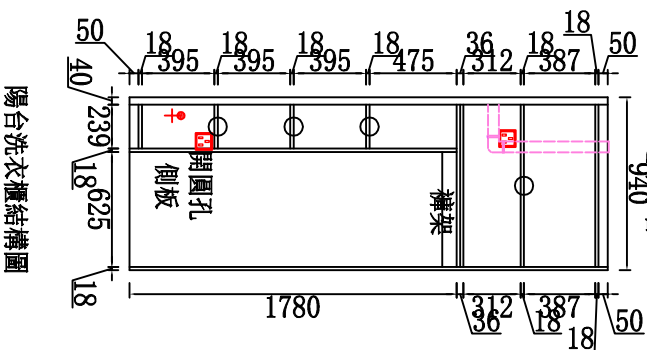

定单时间：

出货时间：

客户签字：

陽台洗衣櫃平面圖

頂柜背板提前260  
避下水管  
940

陽台洗衣櫃結構圖

陽台洗衣櫃立面圖

陽台洗衣櫃立體圖