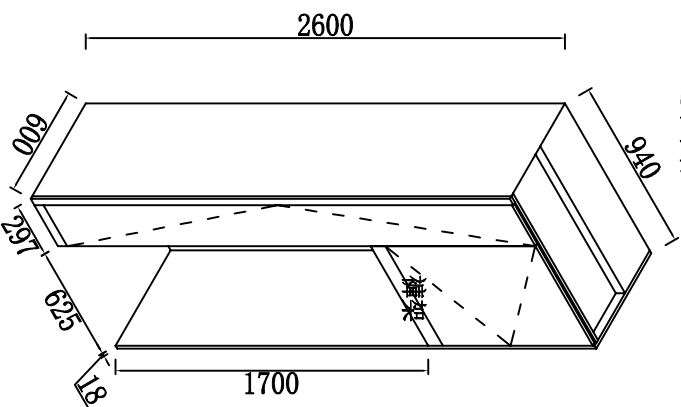

定单时间：

出货时间：

客户签字：

陽台洗衣櫃平面圖

頂柜背板提前260  
避下水管  
940

陽台洗衣櫃結構圖

陽台洗衣櫃立面圖

陽台洗衣櫃立體圖