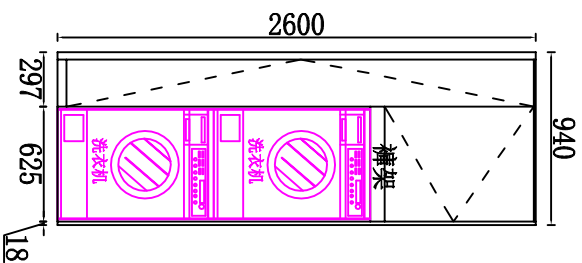

定单时间：

出货时间：

客户签字：

陽台洗衣櫃平面圖

頂柜背板提前260  
避下水管  
940

陽台洗衣櫃結構圖

陽台洗衣櫃立面圖

陽台洗衣櫃立體圖