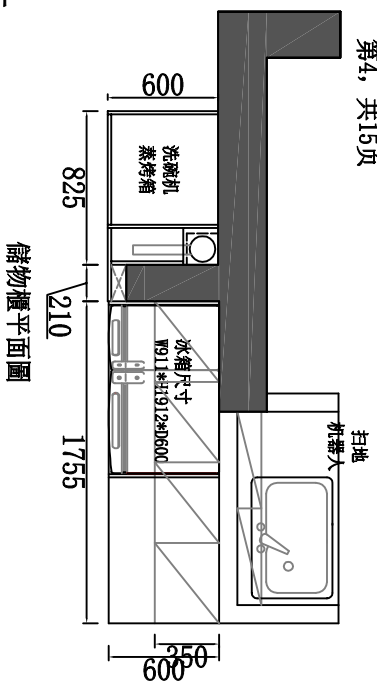

温馨提示：尊敬的客户，定做产品时，如因墙体或天花不垂直，因此造成的缝隙或不平与专卖店的产品无关。

此图纸为工厂生产依据，一经确认，不得私自改动，如有改动请联系设计师；如未通过设计师同意改动的，后果自负。

第4, 共15页

储物櫃平面圖

储物櫃立面圖

下櫃背板提前360MM  
避排水管 储物櫃結構圖

- 熱水器：寬370\*高602深180MM
- 冰箱：寬911\*高1912深600MM
- 蒸烤箱：寬595\*高454深545MM
- 洗碗機：寬601\*高806深597MM
- 油煙機：寬899\*高702深350MM
- 爐灶：寬800\*深450MM(外觀)
- 消毒櫃：未提供尺寸
- 一體洗烘機：寬600\*高100\*深600MM(外觀)

大東木業：古樹情懷D-620實木多層E0F級  
門板、見光板：雙面PET實木芯-昭水灰  
門鉸：悍高304緩沖  
拉手：45度斜抽  
背板：9厘

紛利俾全屋定制  
FURNITURE  
家合居翠竹店

設計 王雄強  
13678922727

客戶姓名 陳生

客戶電話

安裝地址：

深圳市龍華區觀瀾街道天尚花園  
3棟2單元3005室

吊櫃體材料：