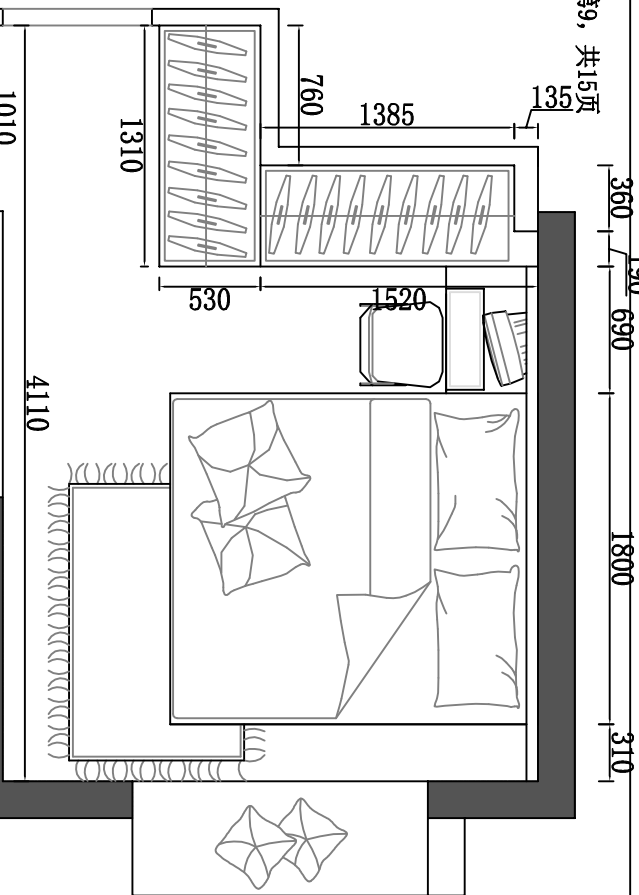

大東木業：古樹情懷D-620實木多層E1F級  
門板、見光板：雙面PET實木芯-昭水灰  
門鉸：悍高304緩沖  
拉手：45度斜抽  
背板：9厘

頂柜背板提前270MM  
避下水管

温馨提示：尊敬的客户，定做产品时，如因墙体或天花不垂直，因此造成的缝隙或不平与专卖店的产品无关。

此图纸为工厂生产依据，一经确认，不得私自改动，如有改动请联系设计师；如未通过设计师同意改动的，后果自负。

第9, 共15页