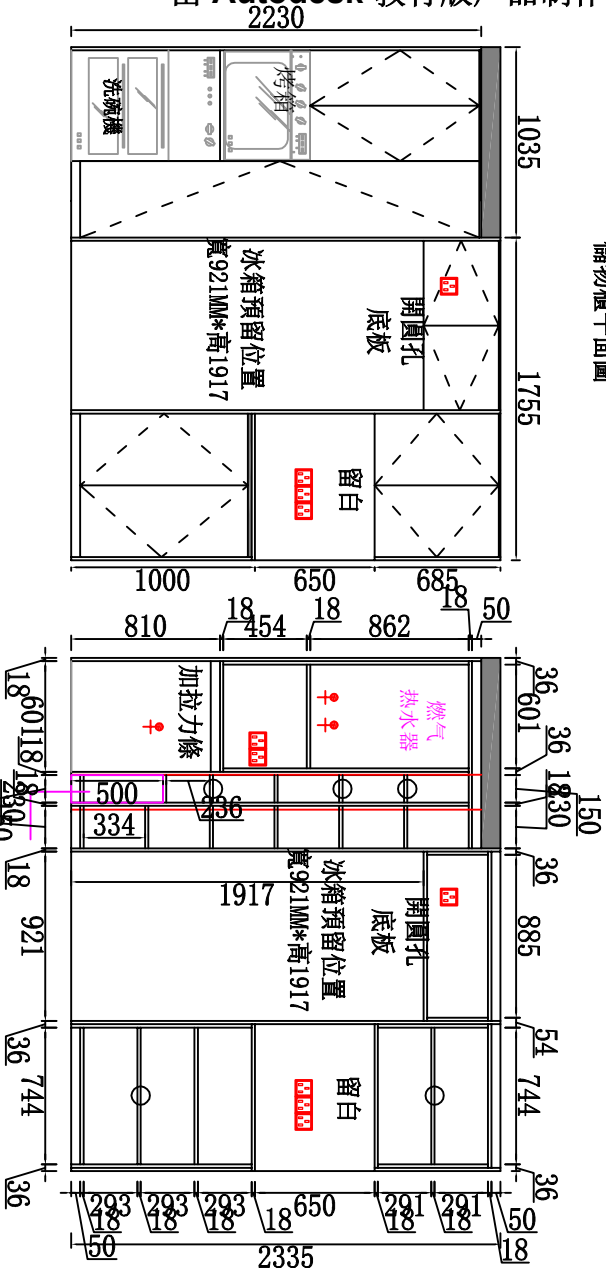

温馨提示：尊敬的客户，定做产品时，如因墙体或天花不垂直，因此造成的缝隙或不平与专卖店的产品无关。

此图纸为工厂生产依据，一经确认，不得私自改动，如有改动请联系设计师；如未通过设计师同意改动的，后果自负。

第4, 共15页

储物櫃平面圖

储物櫃立面圖

下櫃背板提前360MM  
避排水管 储物櫃結構圖

- 熱水器：寬370\*高602深180MM
- 冰箱：寬911\*高1912深600MM
- 蒸烤箱：寬595\*高454深545MM
- 洗碗機：寬601\*高806深597MM
- 油煙機：寬899\*高702深350MM
- 爐灶：寬800\*深450MM(外觀)
- 消毒櫃：未提供尺寸
- 一體洗烘機：寬600\*高100\*深600MM(外觀)