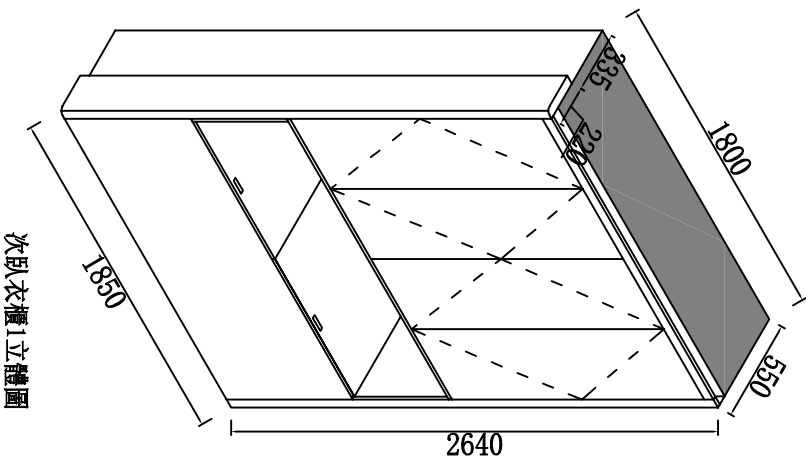

大東木業：古樹情懷D-620實木多層ENF級
門板，見光板：雙面PET實木芯-昭水灰
門紋：悍高304緩沖
軌道：悍高三節緩沖
拉手：45度斜抽
背板：9厘