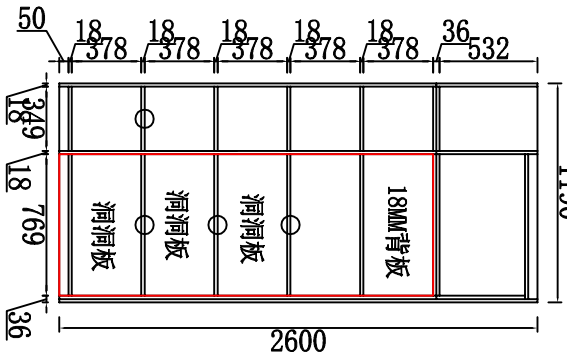

陽台櫃平面圖

陽台櫃立面圖

陽台櫃結構圖

陽台櫃立體圖

大菓木業：古樹情懷D-620實木多層ENF級  
 門板, 見光板：雙面PET實木芯-昭水灰  
 門紋：悍高304緩沖  
 拉手：45度斜抽  
 背板：9厘

紛利俾全屋定制  
 FURNITURE  
 家合居翠竹店

设计 王雄强  
 13678922727

客户姓名 陈生